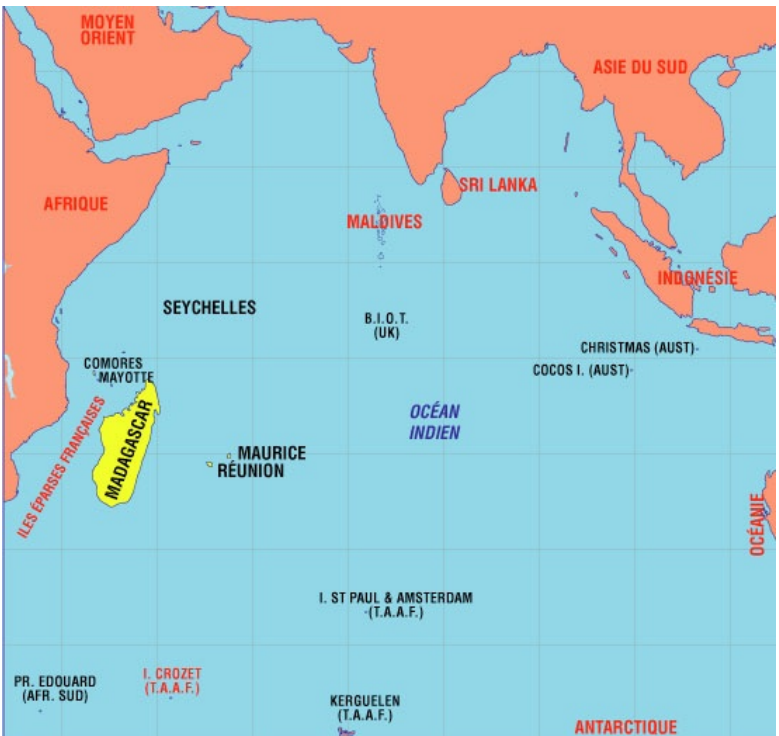

## **André Totohasina**

Professeur à l'université d'Antsiranana  
(Madagascar)

Directeur de l'équipe d'accueil  
« Éducation et didactique des  
mathématiques et de l'informatique »

Porteur du projet de création des IREMI  
de Madagascar  
(Instituts de Recherche sur l'Enseignement  
des Mathématiques et de l'Informatique)

## Six universités :

- Antananarivo
- Antsiranana
- Fianarantsoa
- Mahajanga
- Toamasina
- Toliara

## Projet de renaissance de l'IREM de Madagascar :

mise en place de trois IREMI pilotes  
(Antsiranana, Fianarantsoa, Toamasina)